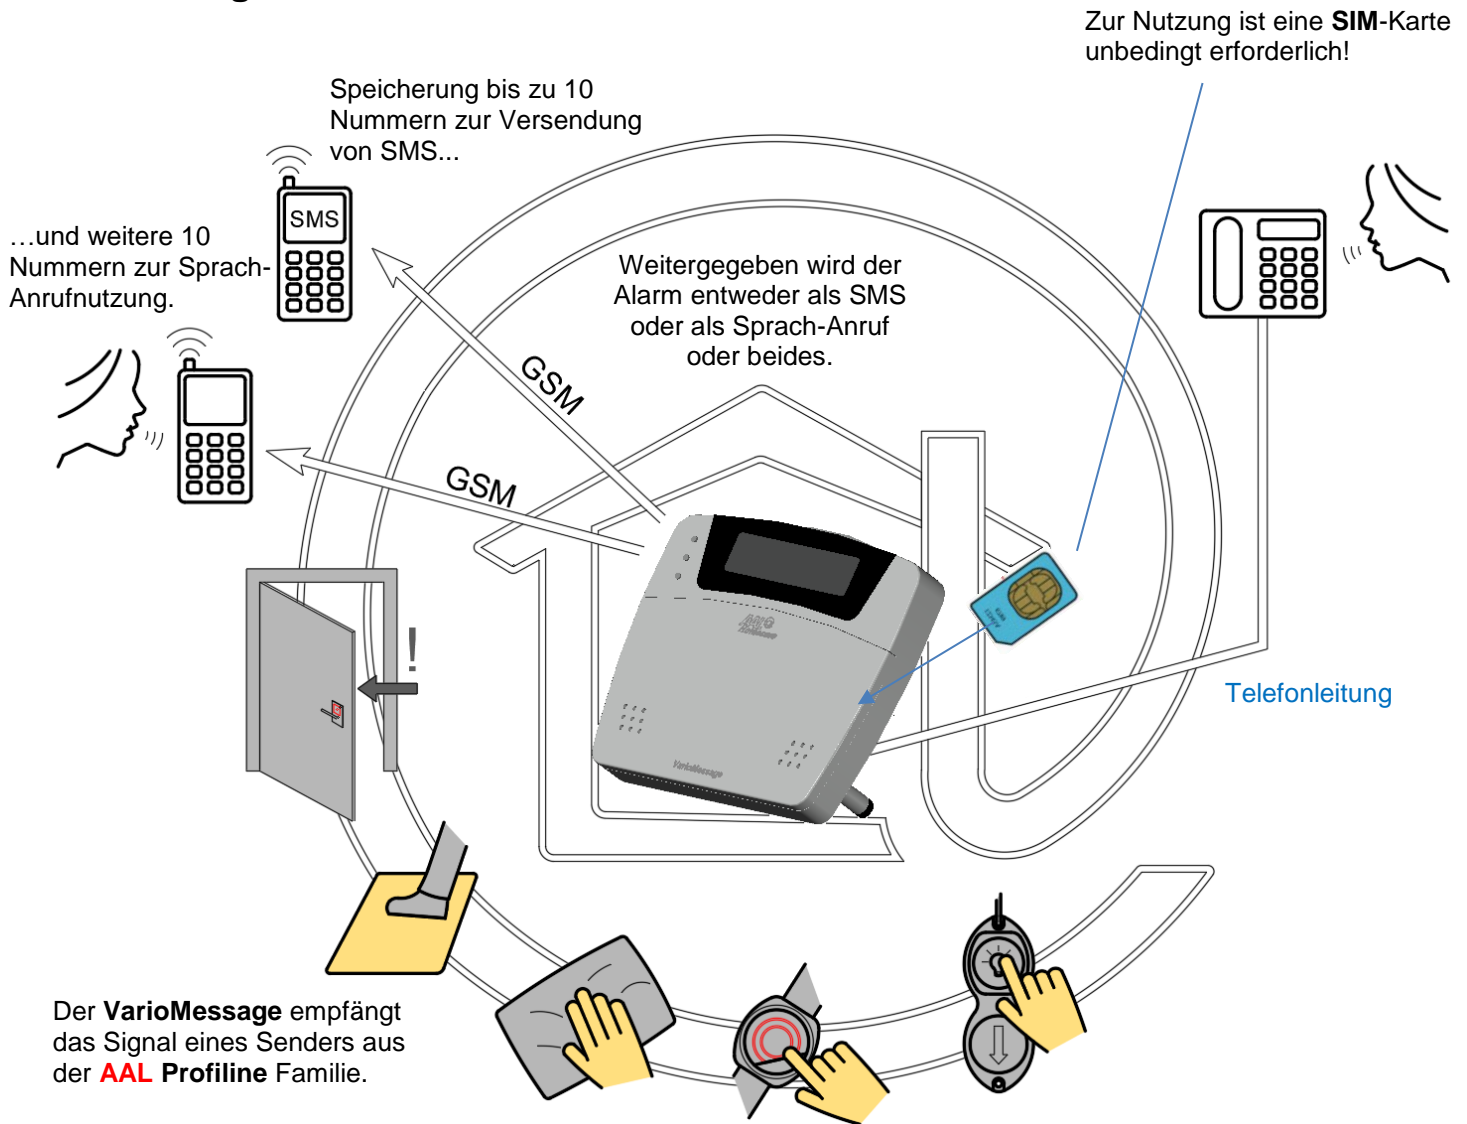

AAL Profiline VarioMessage

private Hausnotruf-Alarmierung

zur Weitergabe von Meldungen per
SMS und **Telefon-Anruf**

Empfängt Rufsignale von allen
zugehörigen **AAL Profiline** Sendern.

Optische Beruhigungsanzeige,
rückwärts aktivierbar
durch den angerufenen
Teilnehmer.

Die Rufsignale werden ent-
weder als SMS oder Sprach-
nachricht über GSM oder per
Festnetzanschluss an bis zu
20 vorausgewählte Em-
pfänger weitergeleitet.

(SIM Karte für GSM nicht im
Lieferumfang)

Der **VarioMessage** kann mit
seinen Standfüßen überall
platzsparend aufgestellt
werden.

Über die integrierte Frei-
sprecheinrichtung kann der
Rufende Angaben zum
Grund des Rufes machen
und evtl. beruhigt werden.

Technische Daten:

Stromversorgung:	230V AC / 12V DC / 2A
speicherbare Rufnummern:	20 (10 SMS / 10 Sprachansagen)
GSM-Modem:	Quadband
SIM-Karte:	Standard-SIM
Festnetzanschluss:	Analog
Maße:	163 x 140 x 35 mm (BxHxT)
Schutzart:	IP 20

Zubehör:

- Notstromversorgung
- alle Sendereinheiten aus dem **AAL Profiline** Programm

Anwendung:

Notstromversorgung (optional):

Mit einer optionalen Notstromversorgung lässt sich ein Stromausfall für längere Zeit überbrücken.